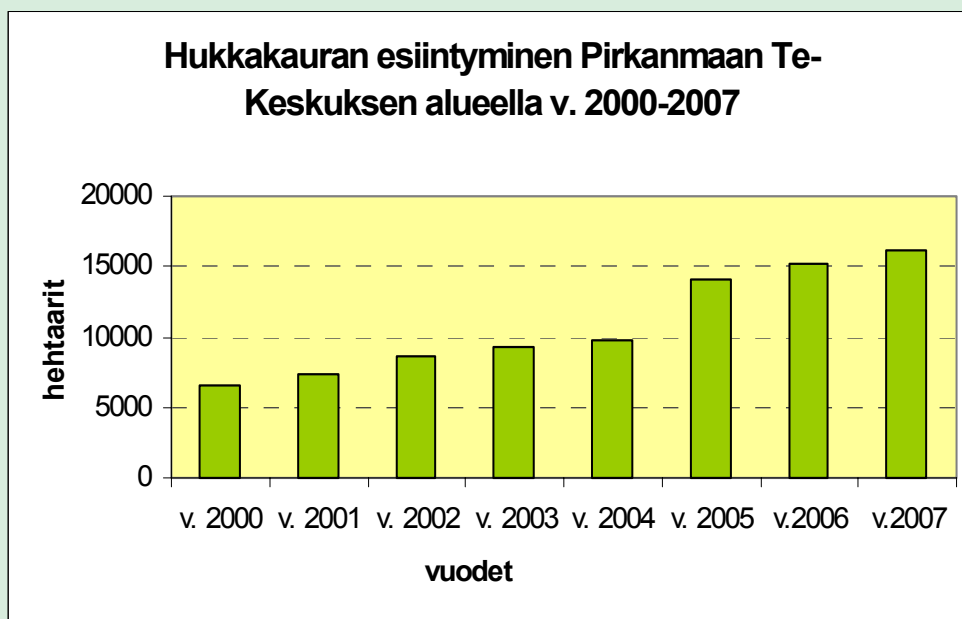

# Hukkakauratilanne Pirkanmaan TE-Keskuksen alueella v. 2000-2007

Lähde:

Tiedot koonnut TE-Keskuksen tiedoista  
Ritva Tolppa, ProAgria Pirkanmaa