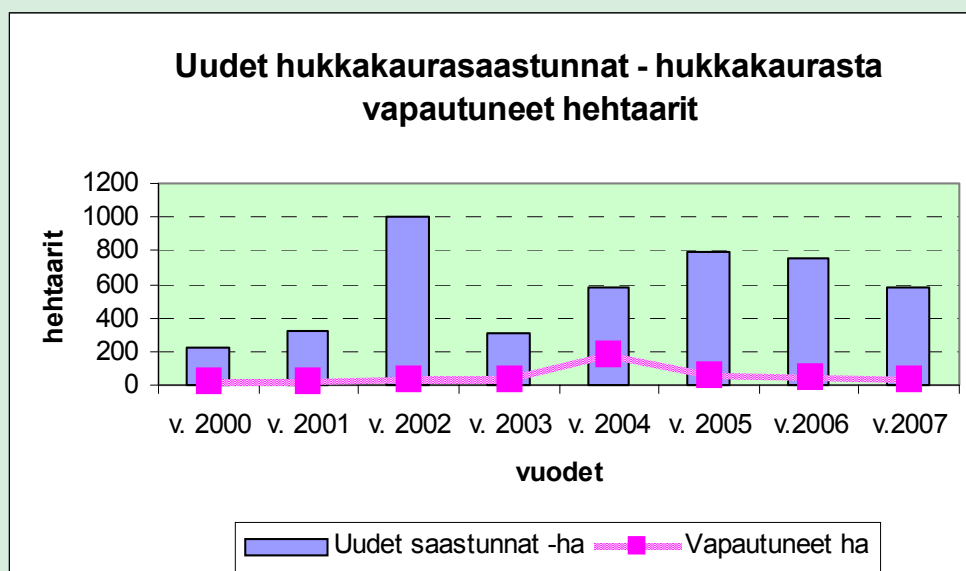

# Hukkakauratilanne Pirkanmaan TE-Keskuksen alueella v. 2000-2007

Lähde:

Tiedot koonnut TE-Keskuksen tiedoista  
Ritva Tolppa, ProAgria Pirkanmaa