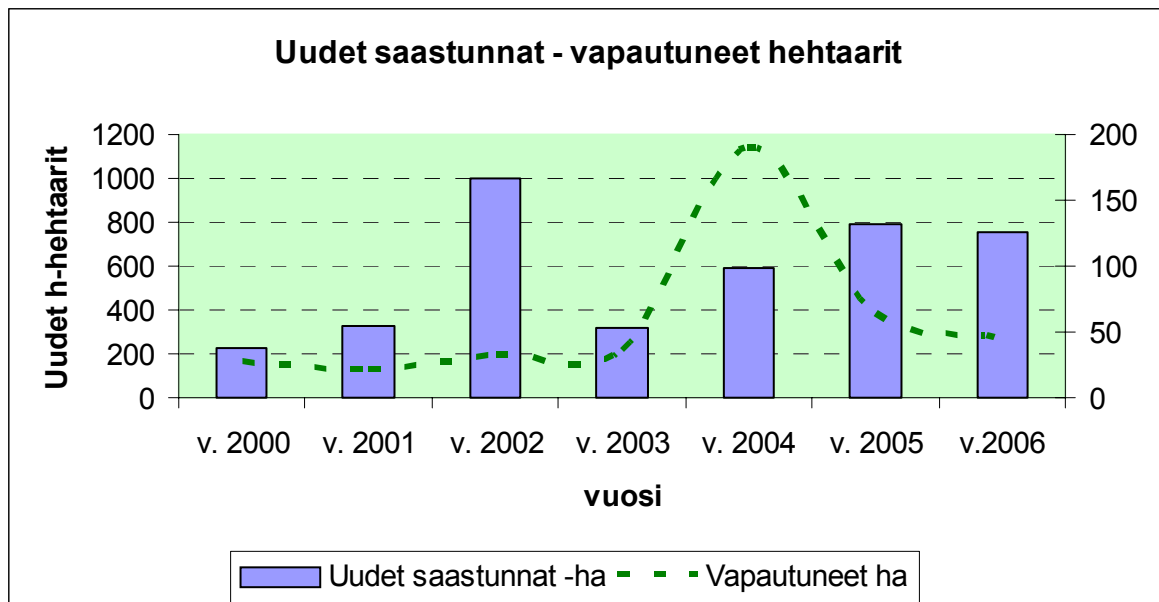

# Hukkakauratilanne Pirkanmaan Te-Keskuksen alueella v. 2000 - 2006

Lähde: Pirkanmaan Te-Keskus  
 Koonnut: Ritva Tolppa 1.1.2007