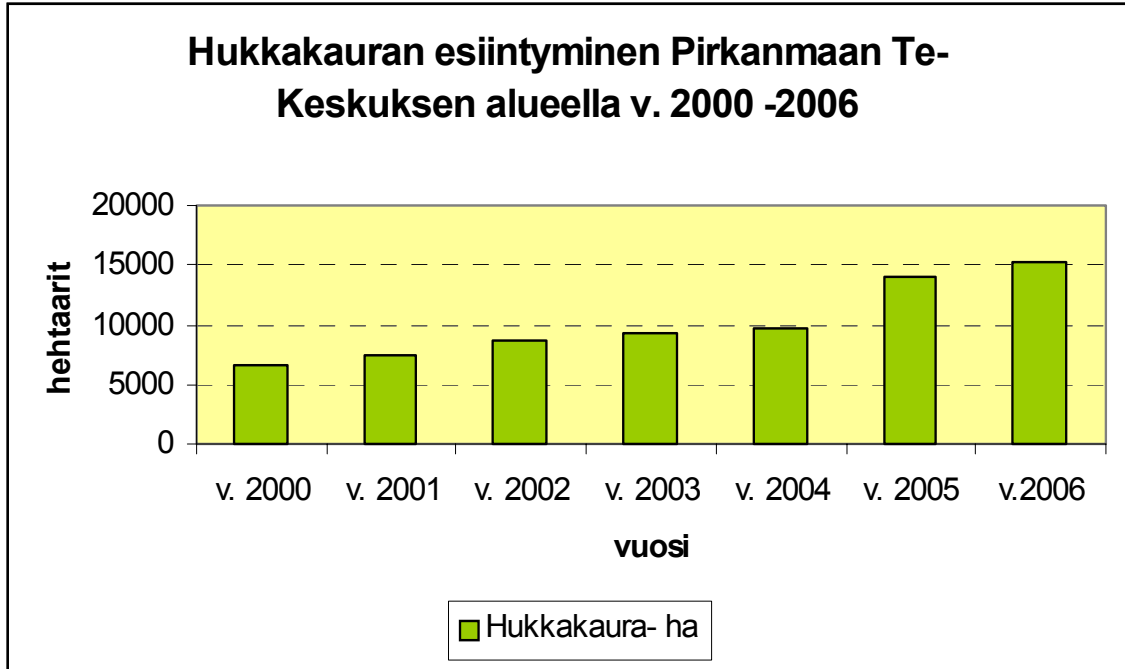

# Hukkakauratilanne Pirkanmaan Te-Keskuksen alueella v. 2000 - 2006

Lähde: Pirkanmaan Te-Keskus  
 Koonnut: Ritva Tolppa 1.1.2007