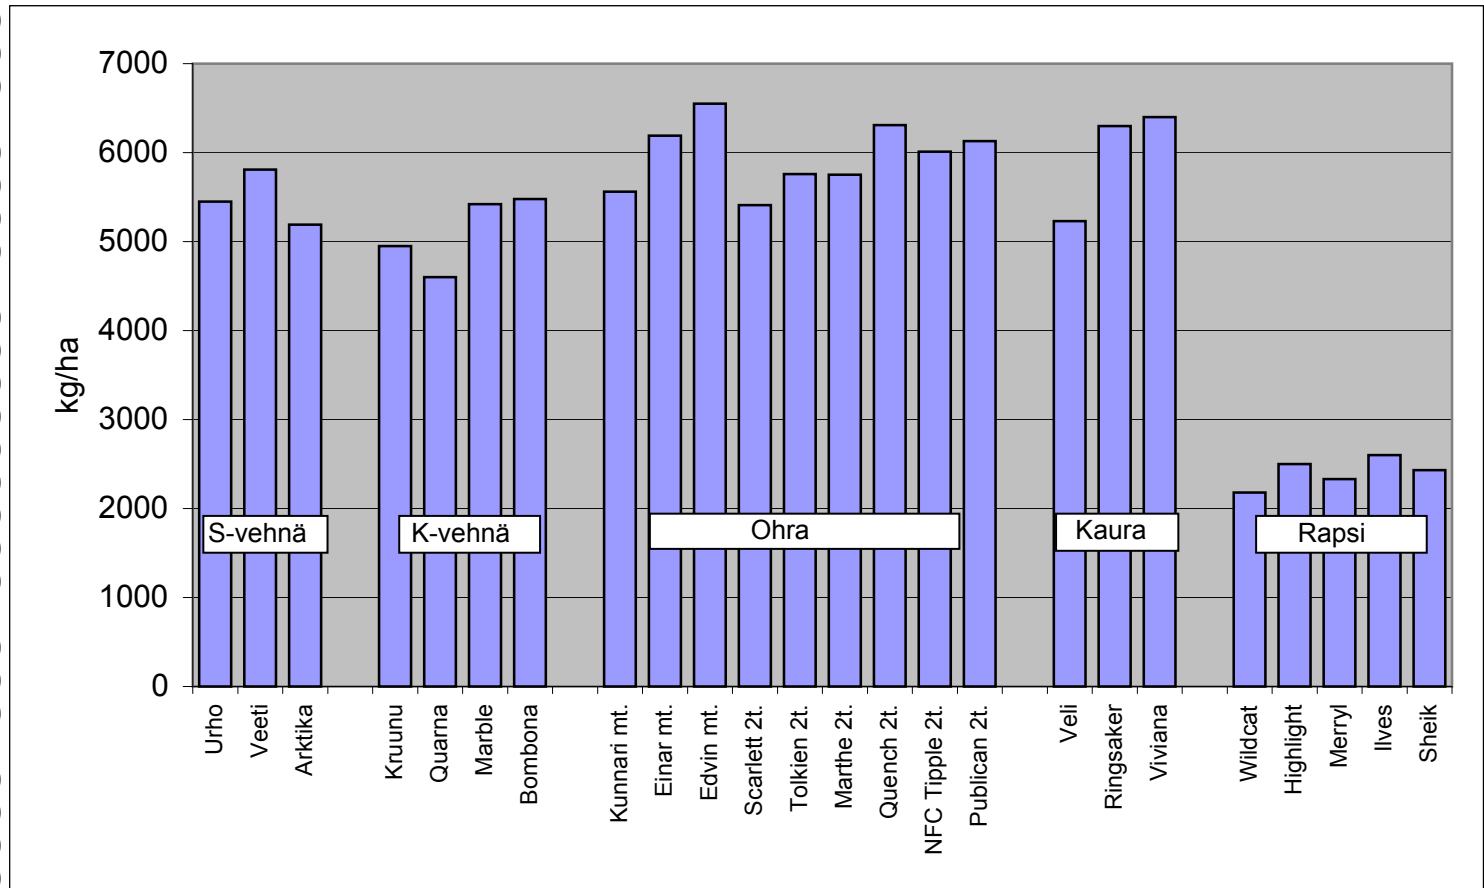

Urho	5450
Veeti	5810
Arktika	5190
Kruunu	4950
Quarna	4600
Marble	5420
Bombona	5480
Kunnari mt.	5560
Einar mt.	6190
Edvin mt.	6550
Scarlett 2t.	5410
Tolkien 2t.	5760
Marthe 2t.	5750
Quench 2t.	6310
NFC Tipple 2t.	6010
Publican 2t.	6130
Veli	5230
Ringsaker	6300
Viviana	6400
Wildcat	2180
Highlight	2500
Merryl	2330
Ilves	2600
Sheik	2430

Vuonna 2008 lajikelistalle tulleiden uusien lajikkeiden sadot toisella viljelyvyöhykkeellä verrattuna mittareihin virallisissa lajikekokeissa 2000-2007. Kunkin kasvin uudet lajikkeet ovat aikaisuusjärjestyksessä.